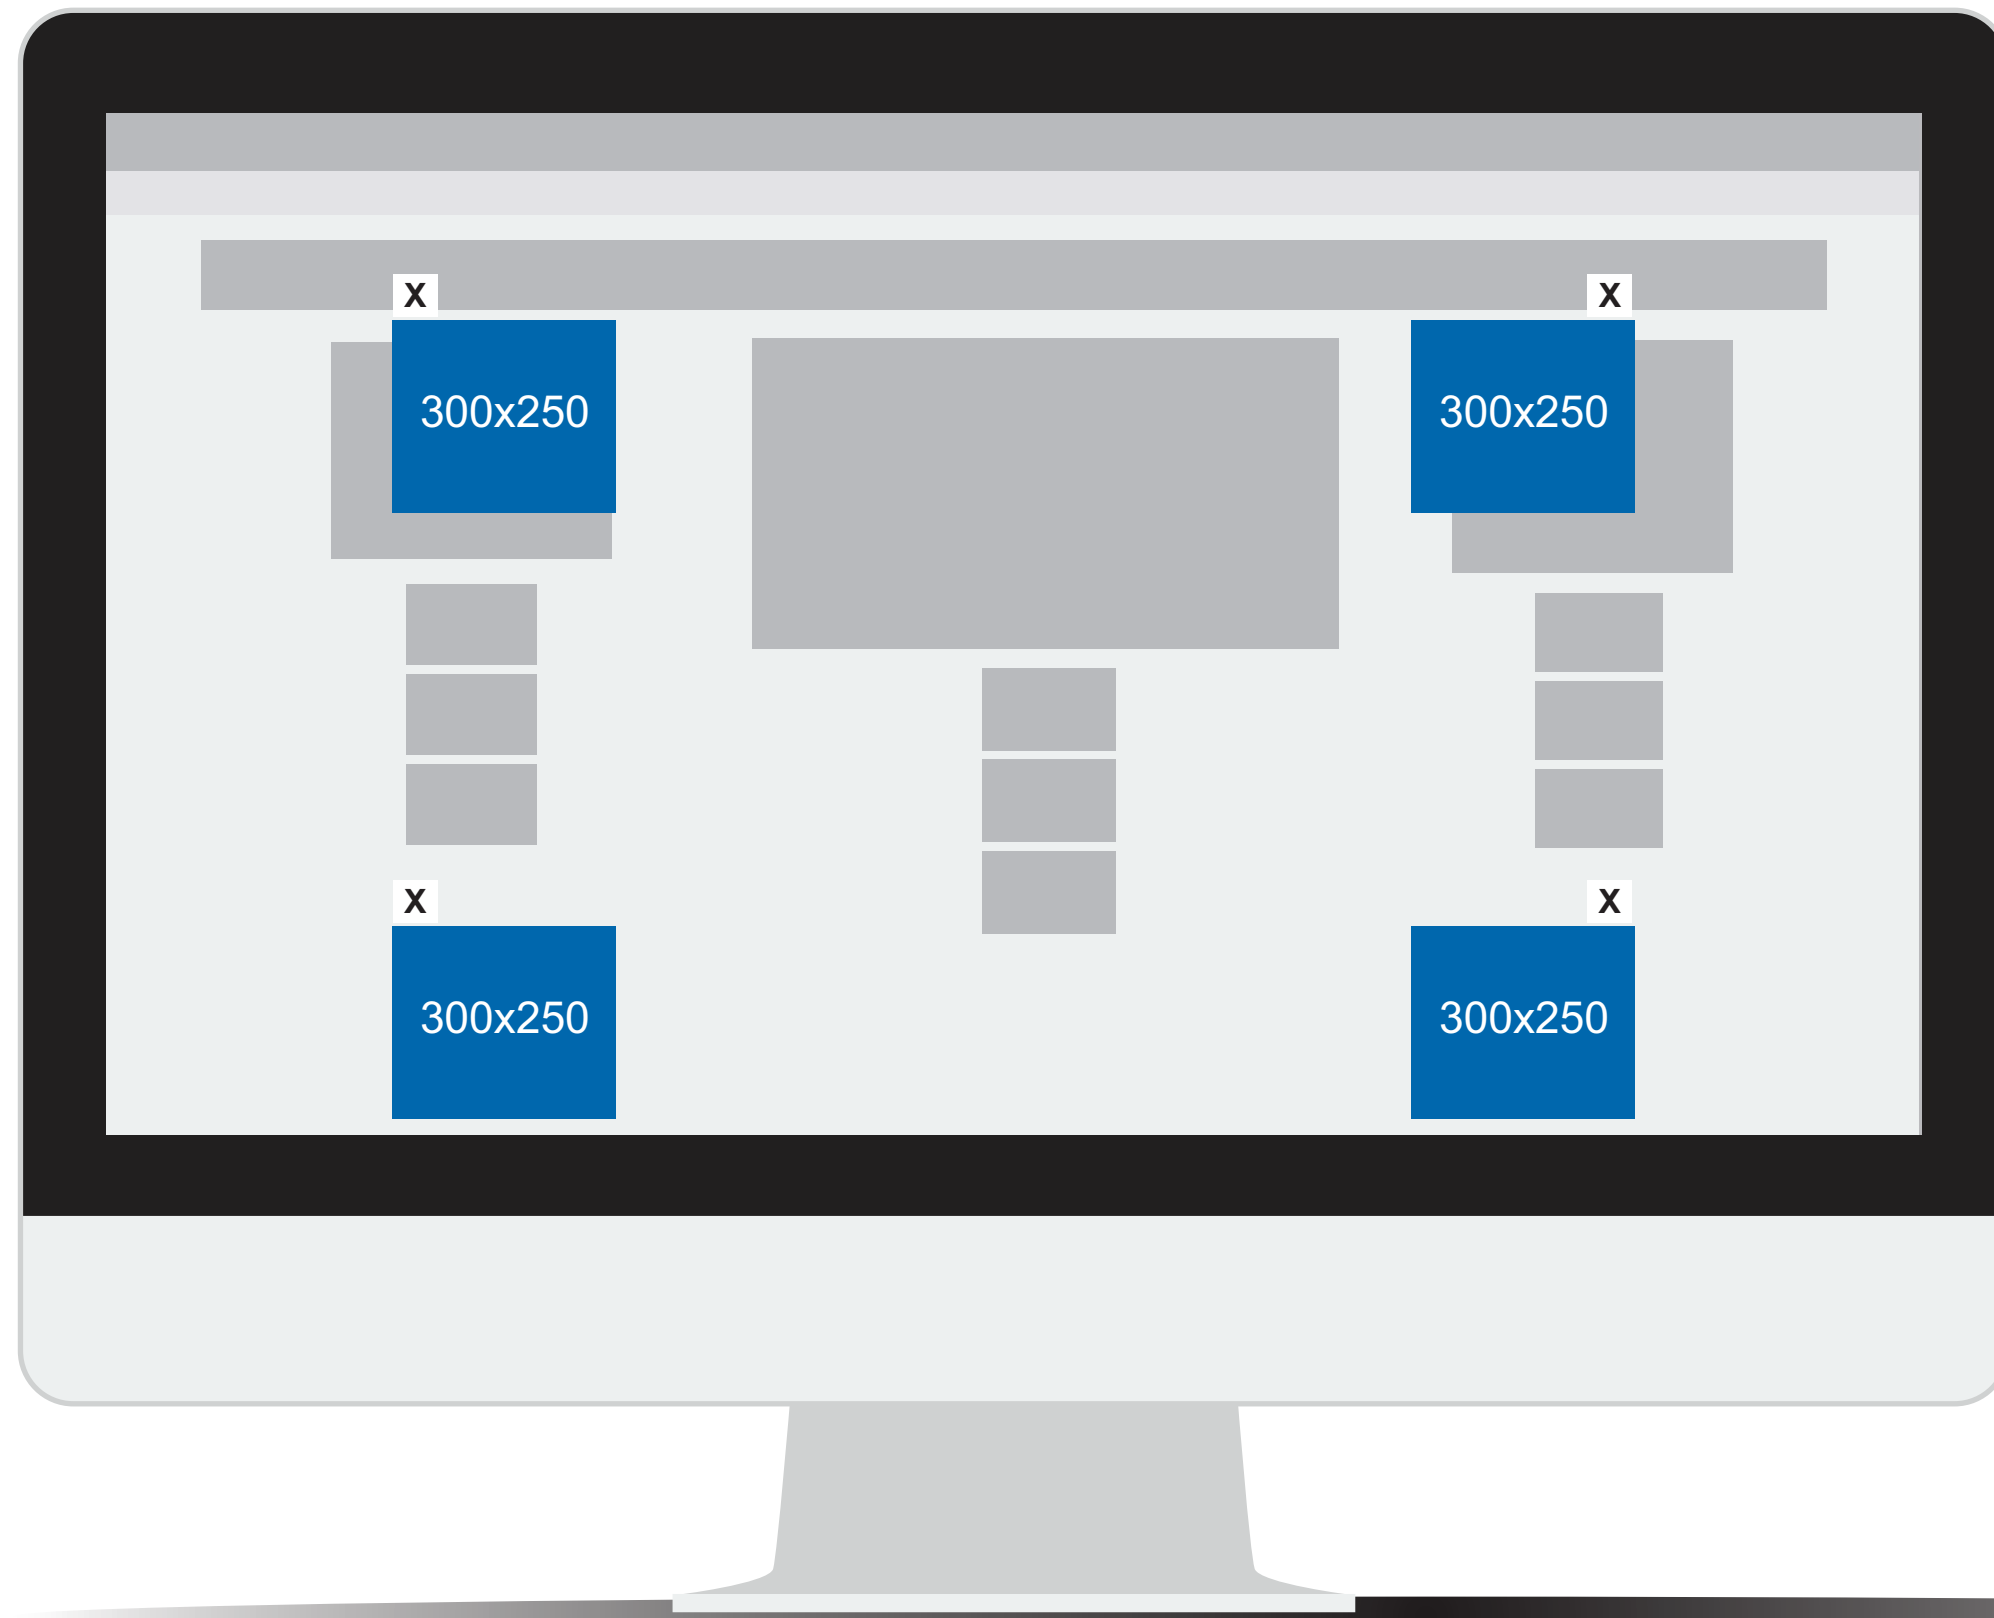

FLOATING POP-UP NA HOME

DIFERENCIAL

- Extremamente impactante. O anúncio acompanha o movimento de tela e recebe grande destaque.
- Disponível em todos os dispositivos.

DIMENSÕES

FLOATING POP UP 300X250 px

FLOATING POP UP 300X250 px

FLOATING POP UP 300X250 px

LOCAL: Home

FORMATOS

HTML5, GIF e JPG

PESO MÁXIMO

50kb

PRAZO PARA ENTREGA DE PEÇA

Devem ser enviadas até 72 horas antes à veiculação.

PATROCÍNIO DIÁRIO

FLOATING SUPERIOR ESQUERDO R$ 700,00

FLOATING SUPERIOR DIREITO R$ 700,00

FLOATING INFERIOR ESQUERDO 600,00

FLOATING INFERIOR DIREITO R$ 600,00