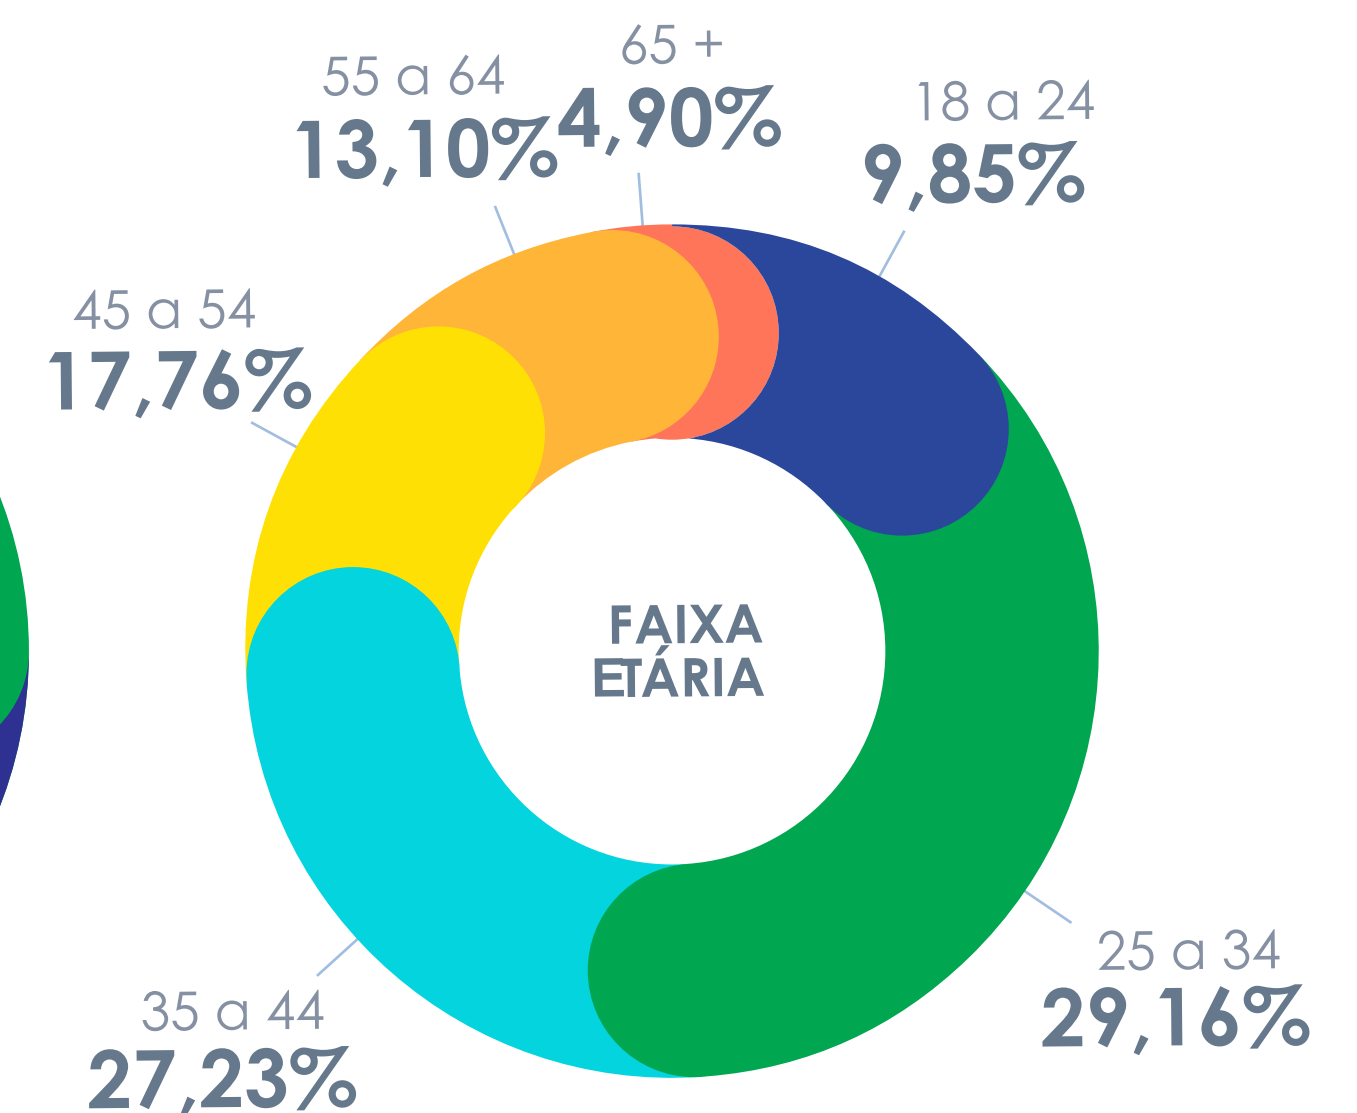

11.543.118
VISUALIZAÇÕES DE PÁGINA

42.20%
ACESSO POR DESKTOP

2.500.009
VISITAS

55.00%
ACESSO POR MOBILE

1.099.889
USUÁRIOS

4.10
NÚMERO DE PÁGINAS
POR VISITA

3:28 MINUTOS
DURAÇÃO MÉDIA POR VISITA

FORMATOS & PREÇOS PARA ANUNCIAR NO SITE

<https://ja7.com.br>

SUPER BANNER NA HOME

DIFERENCIAL

- O super banner atrai grande visibilidade
- Disponível em todos os dispositivos.

DIMENSÕES

SUPER BANNER 728 x 90 px

SUPER BANNER 728 x 90 px

SUPER BANNER 728 x 90 px