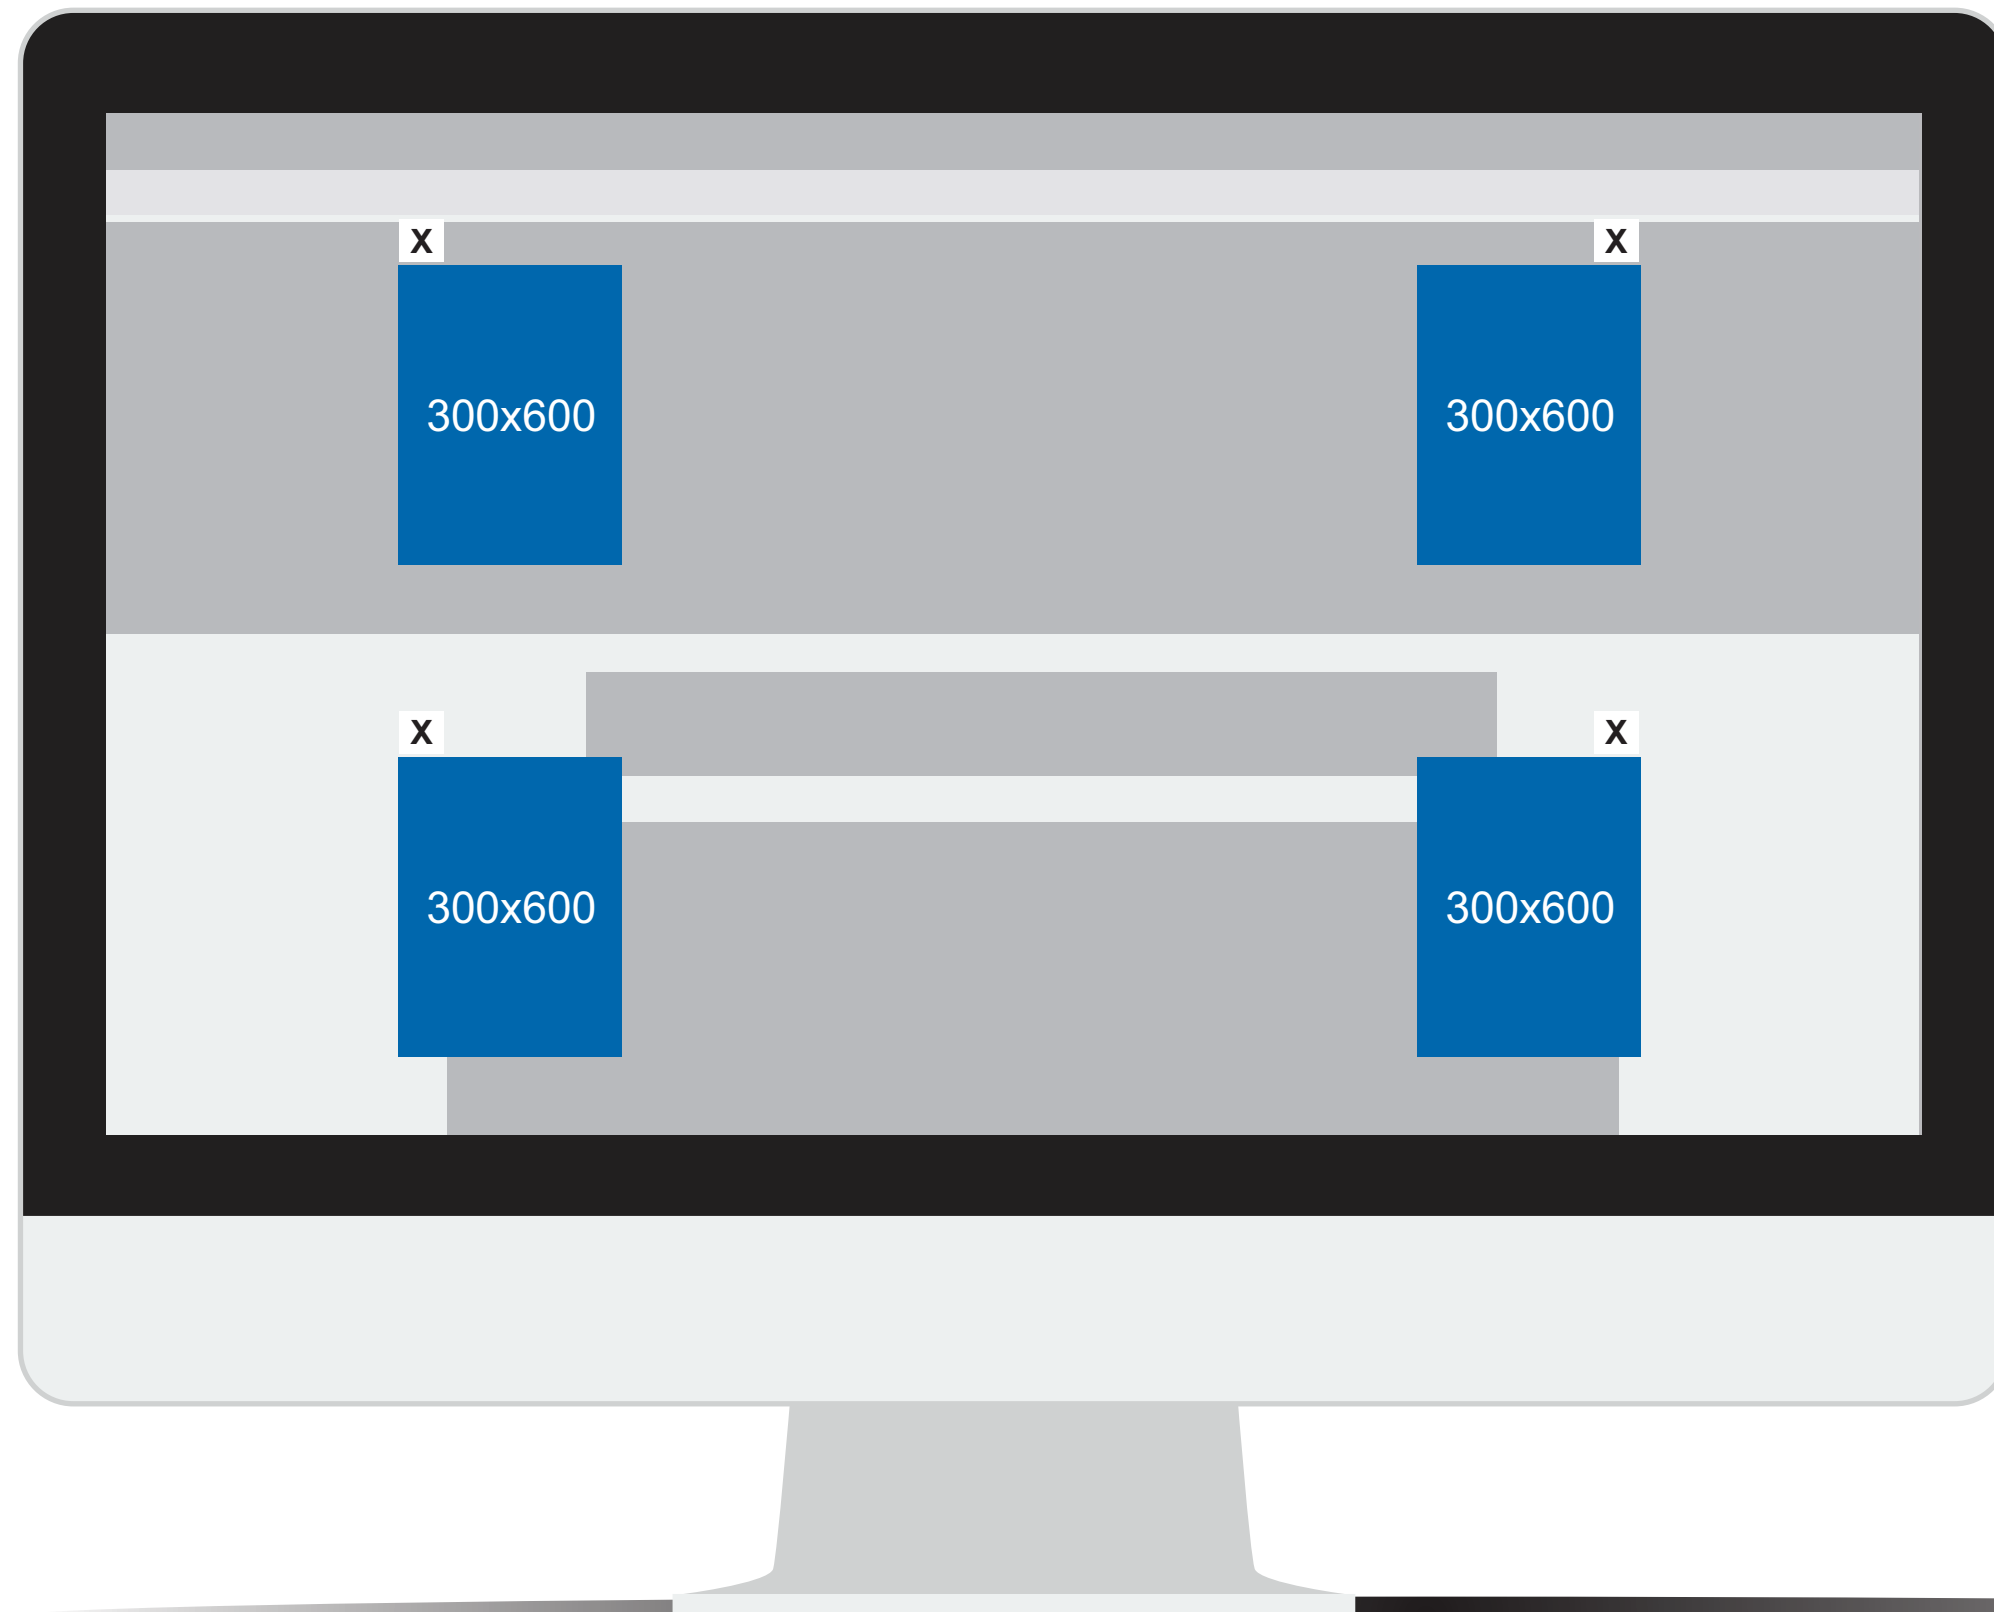

FLOATING POP-UP ESPECIAL NA MATÉRIA

DIFERENCIAL

- Extremamente impactante. O anúncio é grande e acompanha o movimento de tela e recebe grande destaque.
- Disponível em todos os dispositivos.

DIMENSÕES

FLOATING POP UP 300X600 px

POP-UP CAPA NA HOME

DIFERENCIAL

- É o mais impactante. O anúncio fica sobre a capa e é o primeiro contato do leitor ao acessar o site.
- Disponível em todos os dispositivos.

DIMENSÕES

POP-UP CAPA

POP-UP CAPA