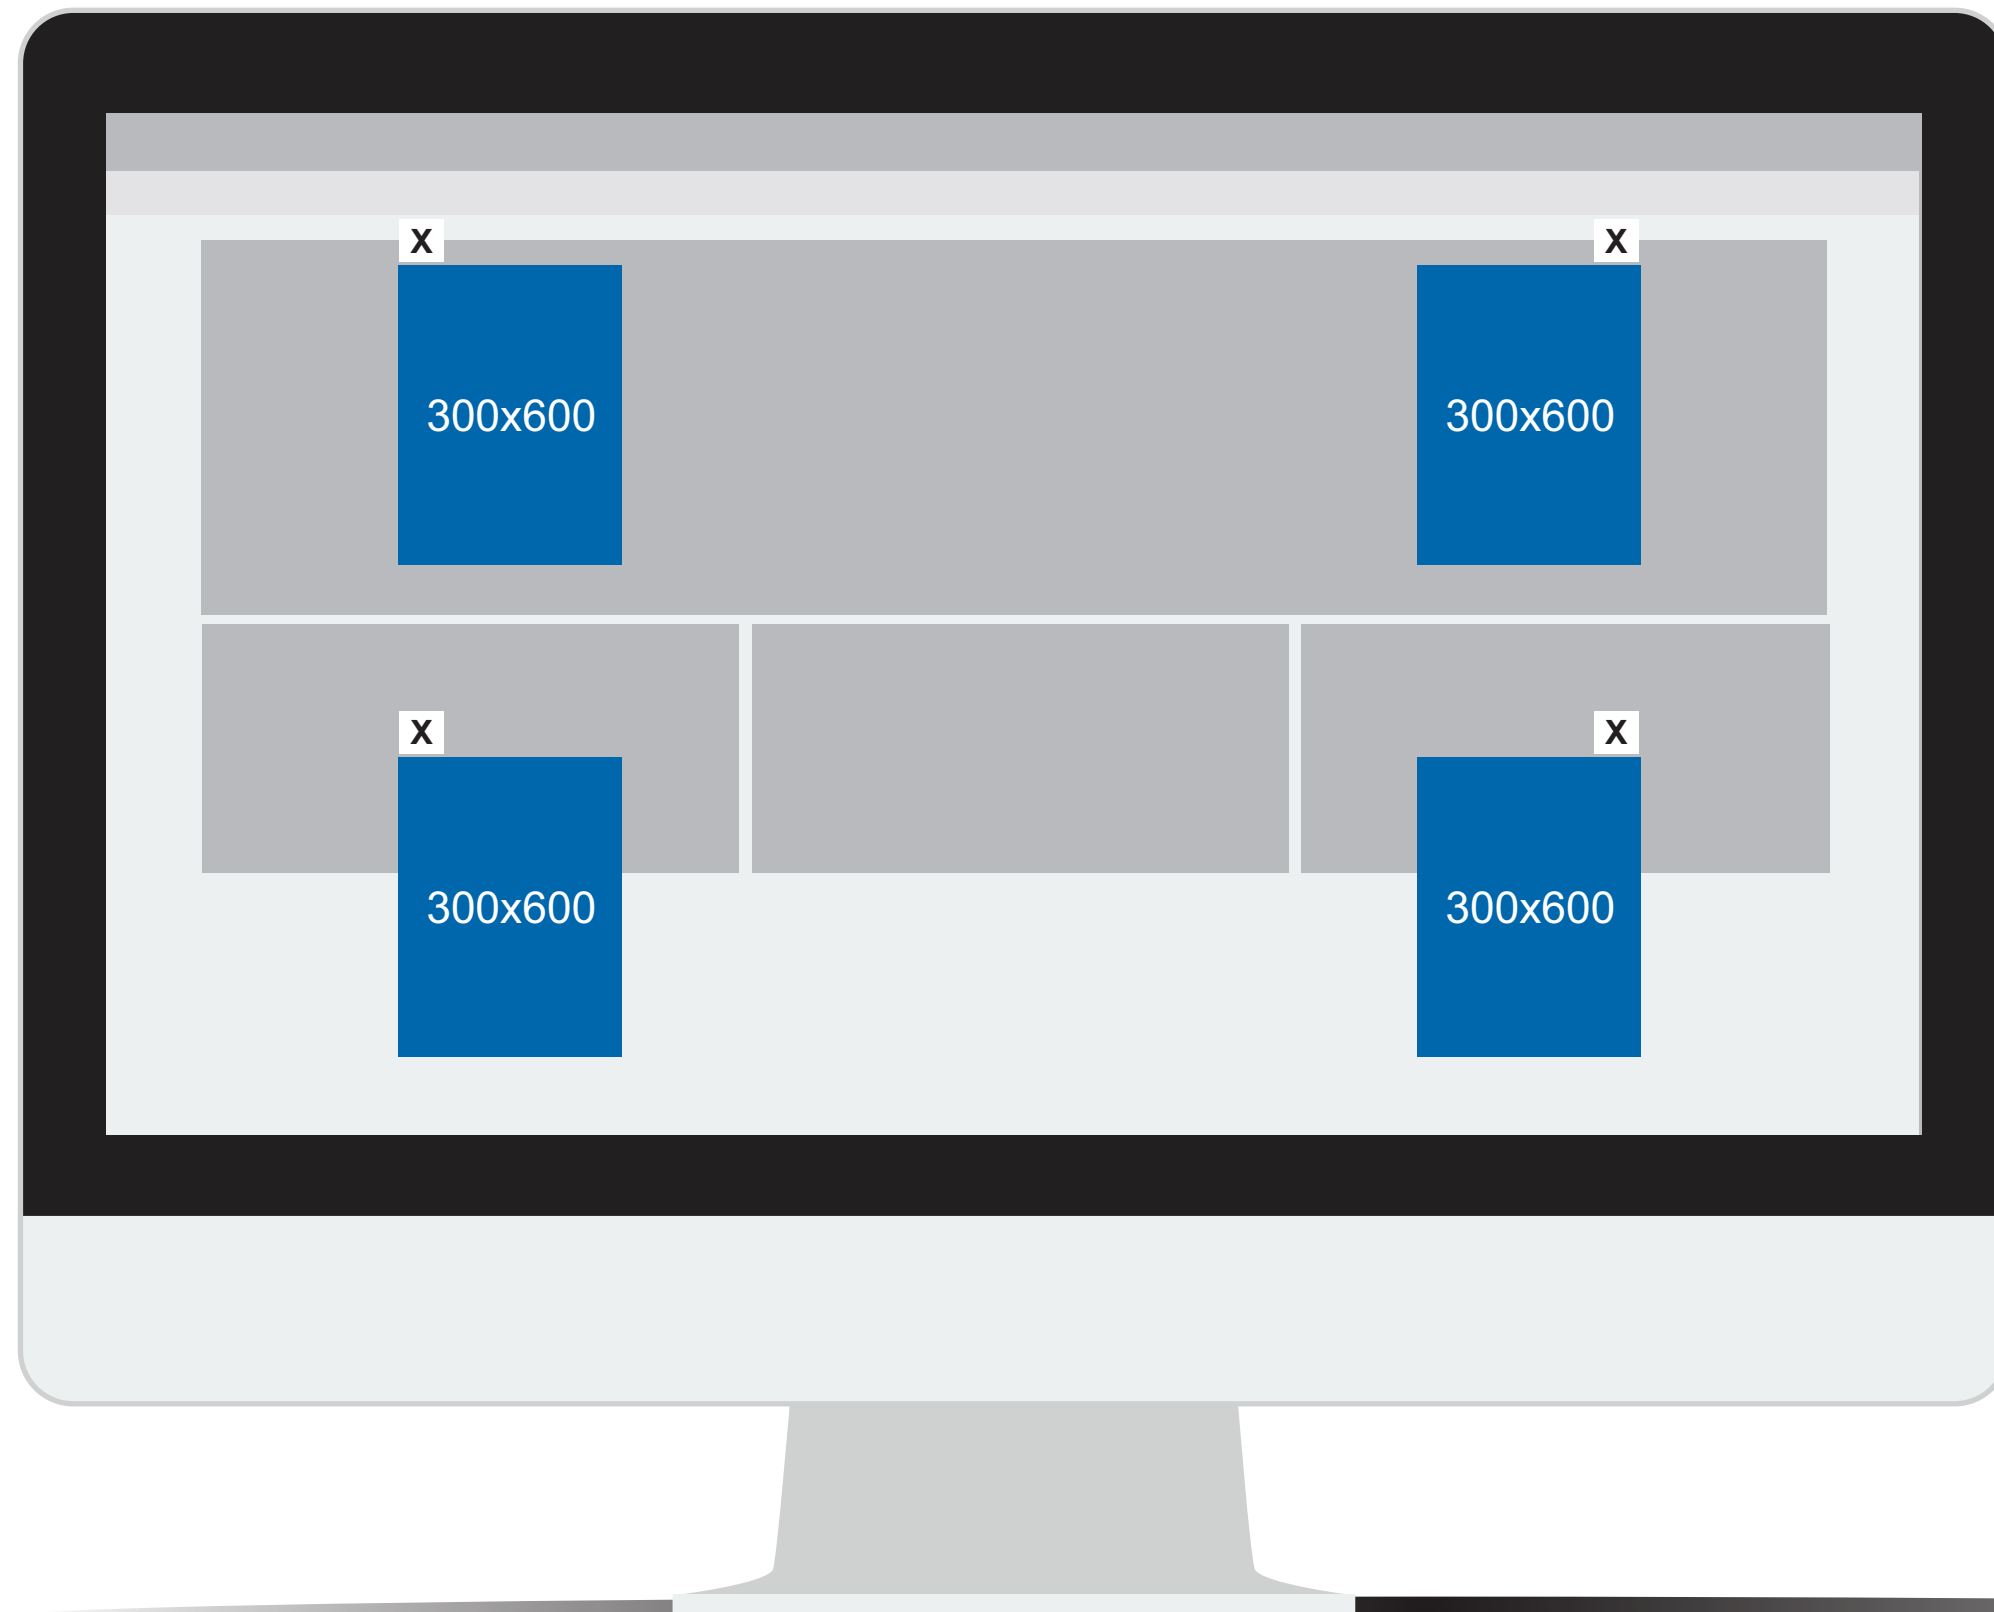

FLOATING POP-UP ESPECIAL NA CATEGORIA

DIFERENCIAL

- Extremamente impactante. O anúncio é grande e acompanha o movimento de tela e recebe grande destaque.
- Disponível em todos os dispositivos.

DIMENSÕES

FLOATING POP UP 300X600 px