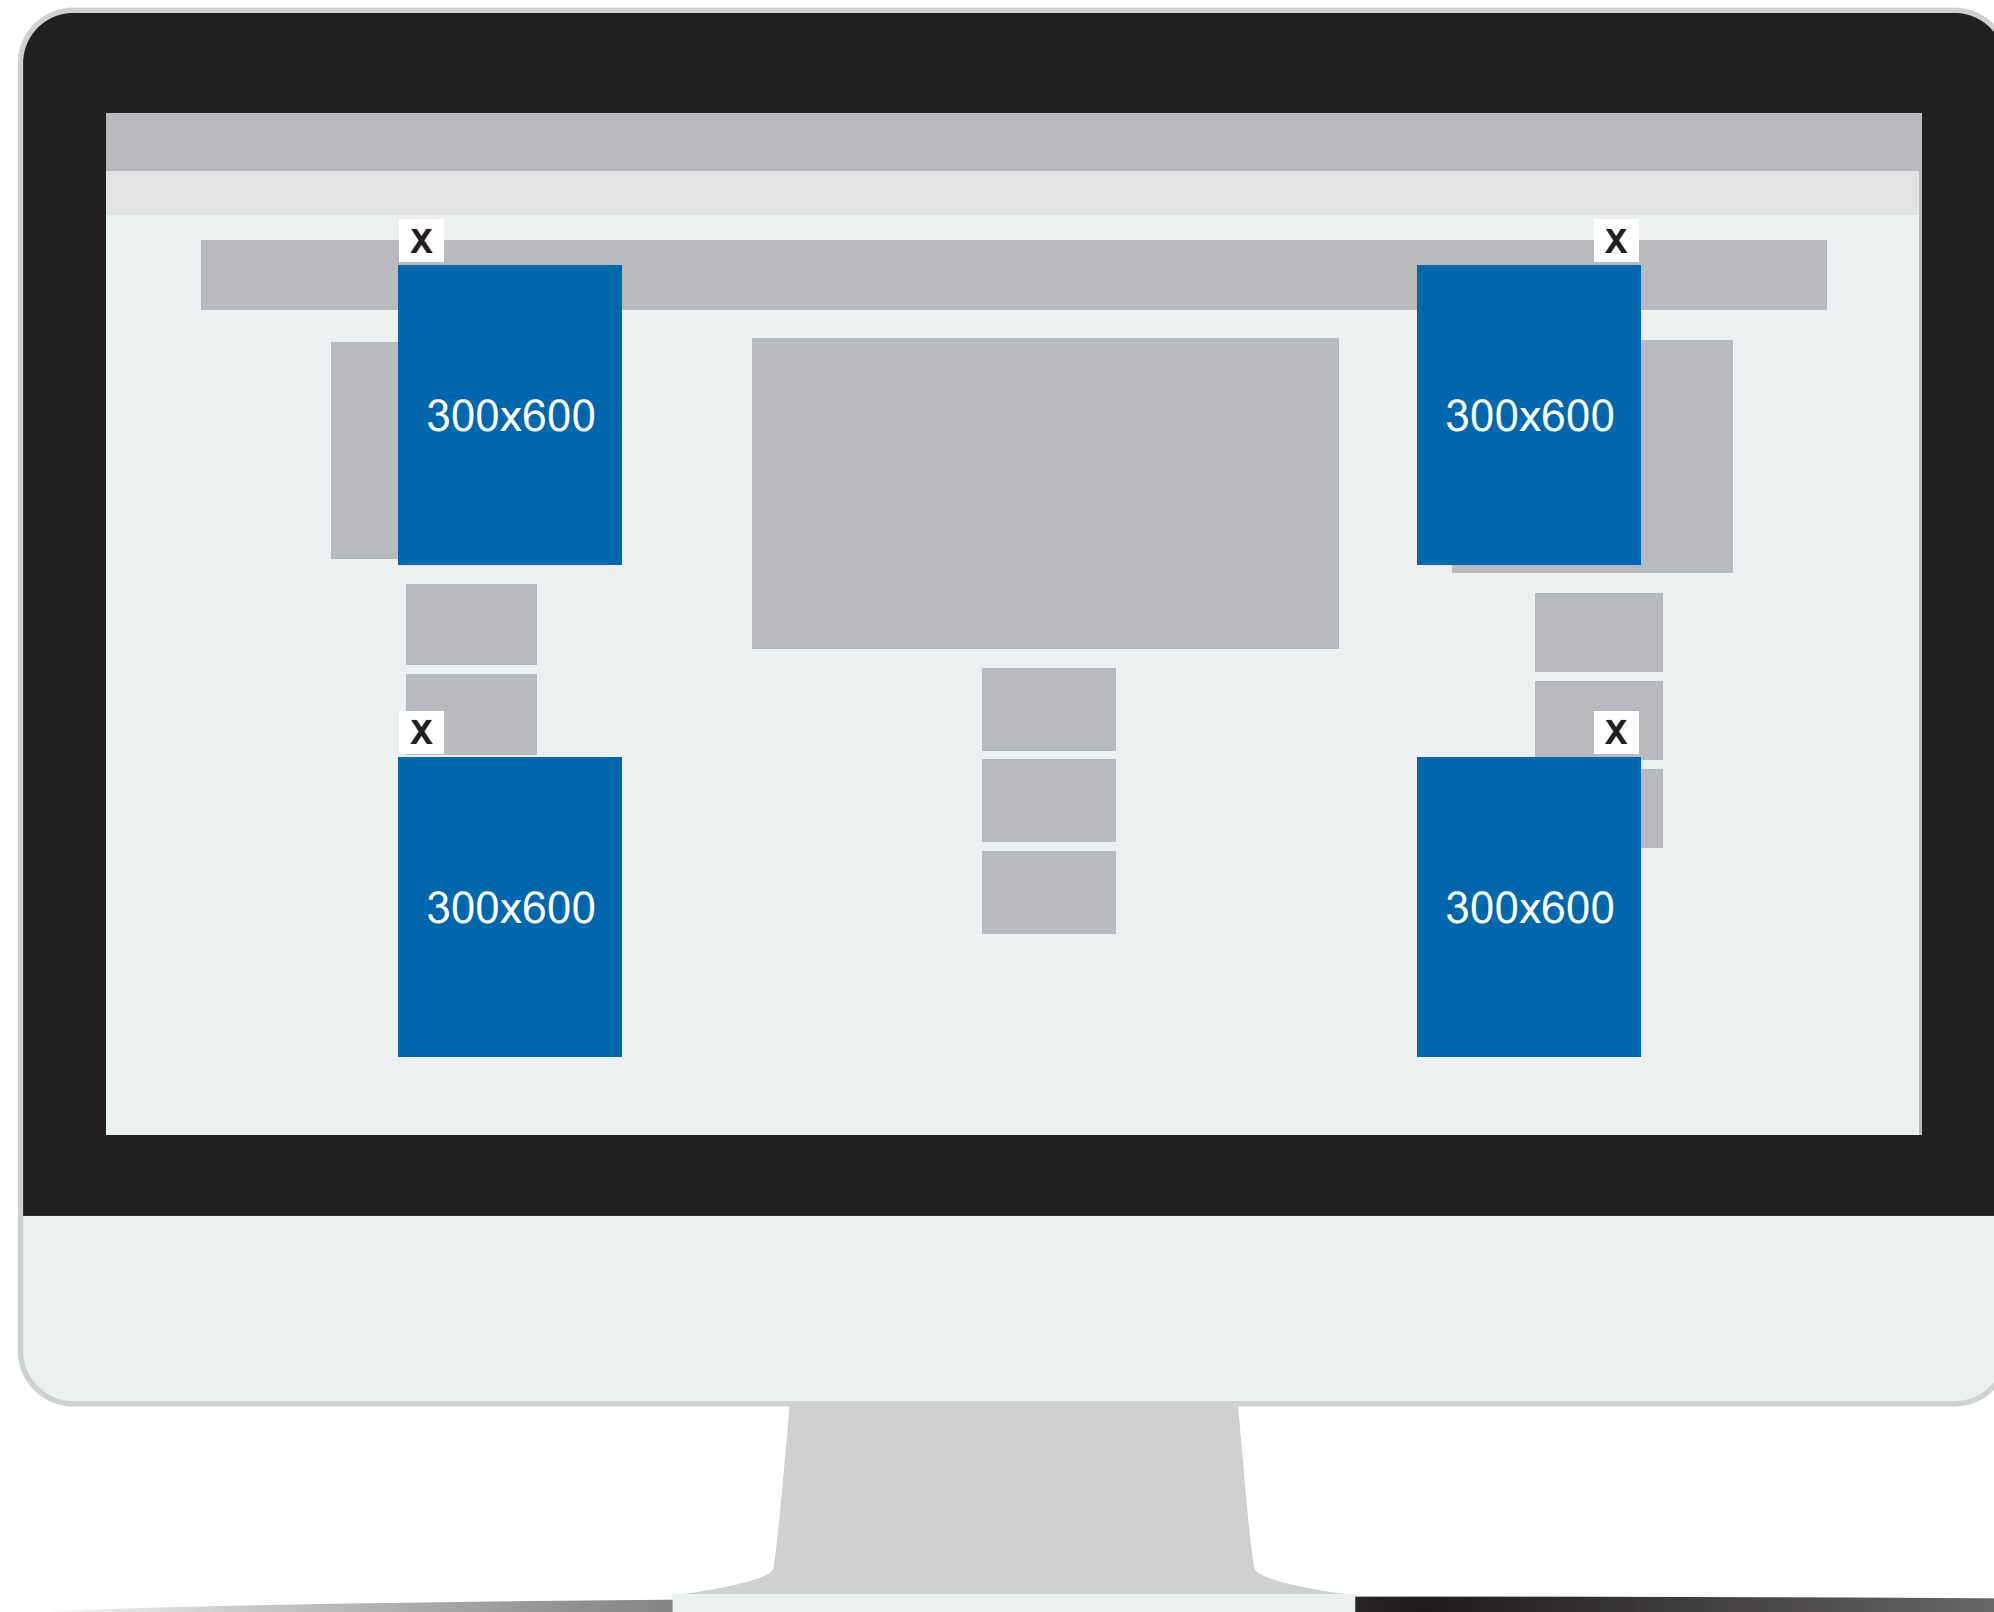

FLOATING POP-UP ESPECIAL NA HOME

DIFERENCIAL

- Extremamente impactante. O anúncio é grande e acompanha o movimento de tela e recebe grande destaque.
- Disponível em todos os dispositivos.

DIMENSÕES

	FLOATING POP UP 300X600 px
	FLOATING POP UP 300X600 px
	FLOATING POP UP 300X600 px

LOCAL: Home

FORMATOS

HTML5, GIF e JPG

PESO MÁXIMO

50kb

PRAZO PARA ENTREGA DE PEÇA

Devem ser enviadas até 72 horas antes à veiculação.

PATROCÍNIO DIÁRIO

FLOATING SUPERIOR ESQUERDO R$ 900,00

FLOATING SUPERIOR DIREITO R$ 900,00

FLOATING INFERIOR ESQUERDO 800,00

FLOATING INFERIOR DIREITO R$ 800,00