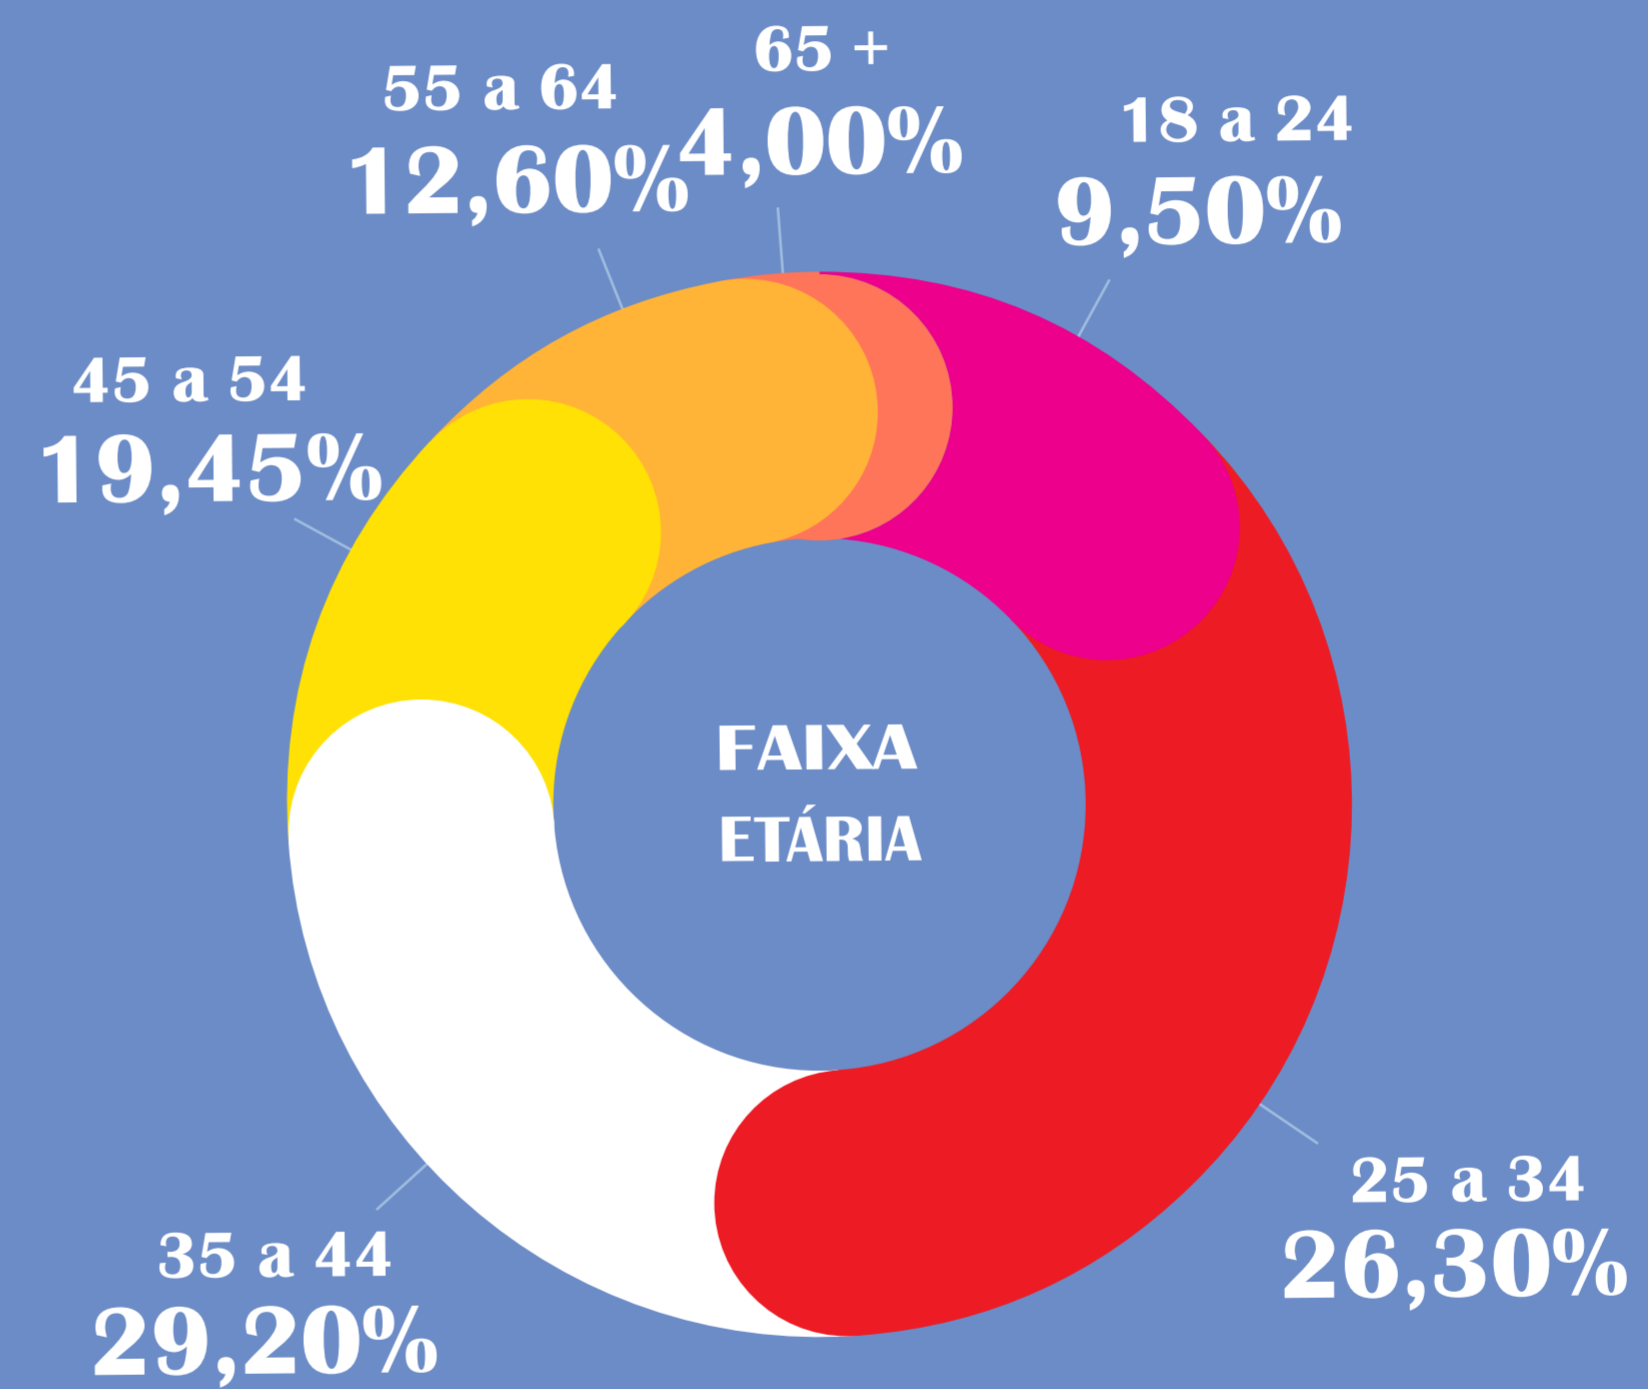

USUÁRIOS ÚNICOS/MÊS

1.00%

ACESSO POR TABLET

5:17 MINUTOS

DURAÇÃO MÉDIA POR VISITA

86.00%

ACESSO POR MOBILE

AUDIÊNCIA