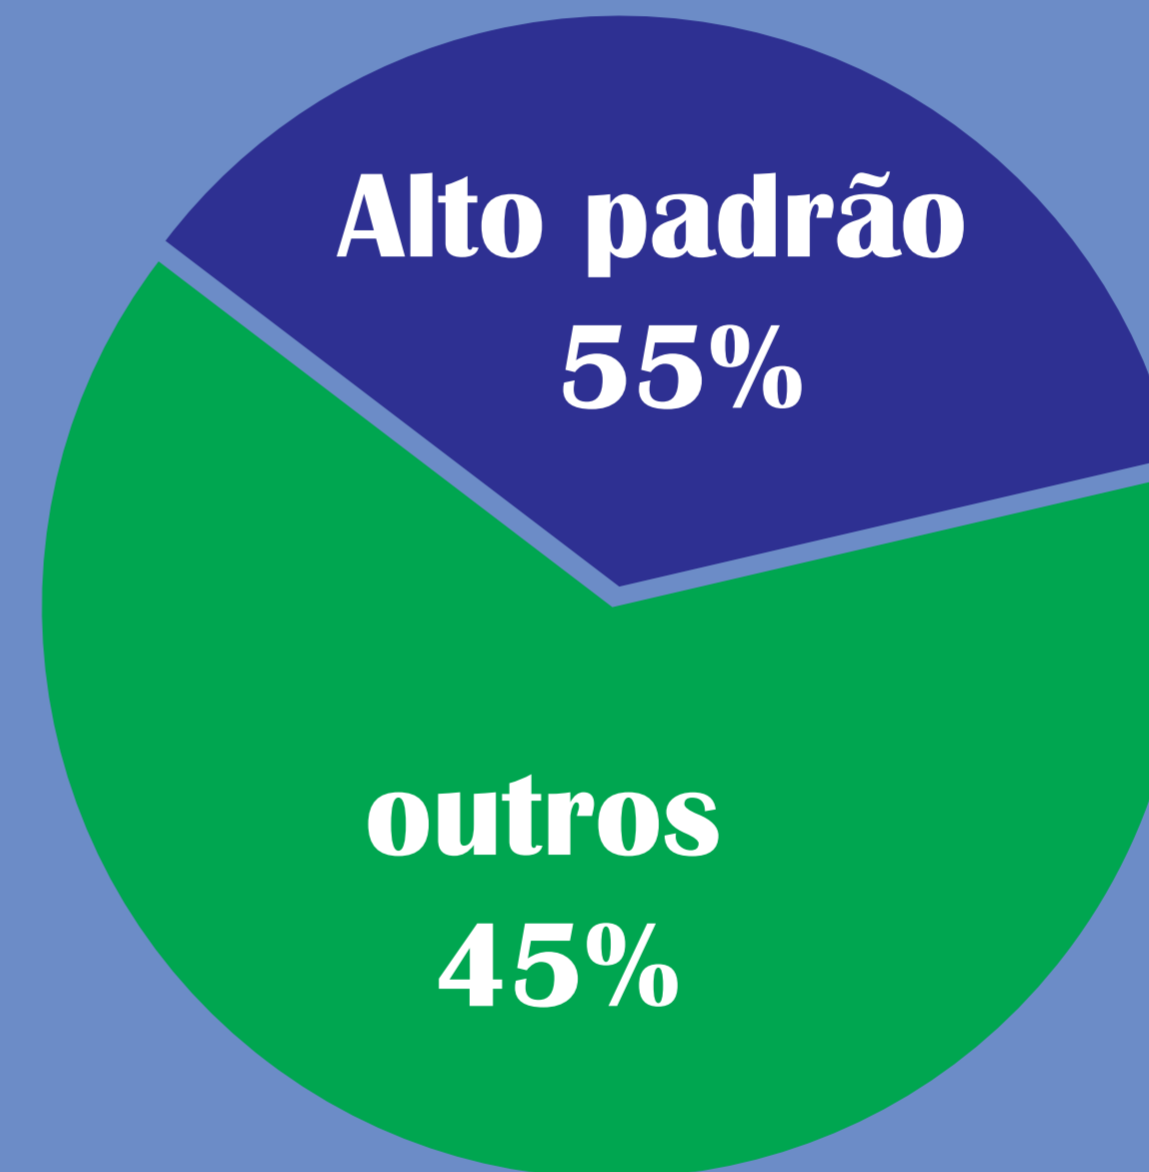

Consumo

- Economia
- Agronegócio
- Governos
- Saúde
- Tecnologia