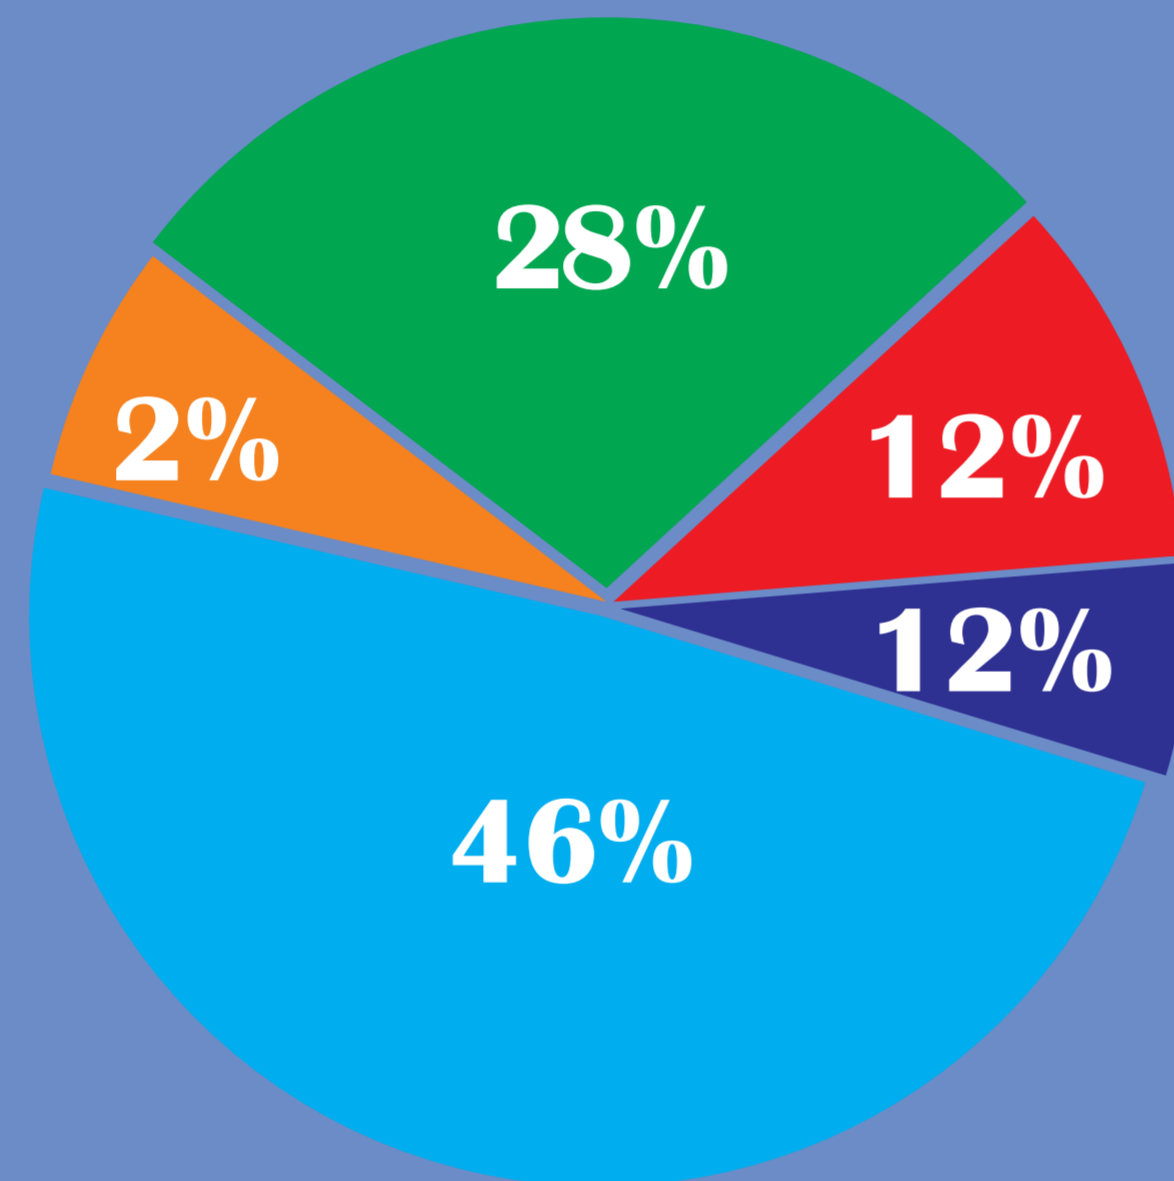

AUDIÊNCIA

Interesses